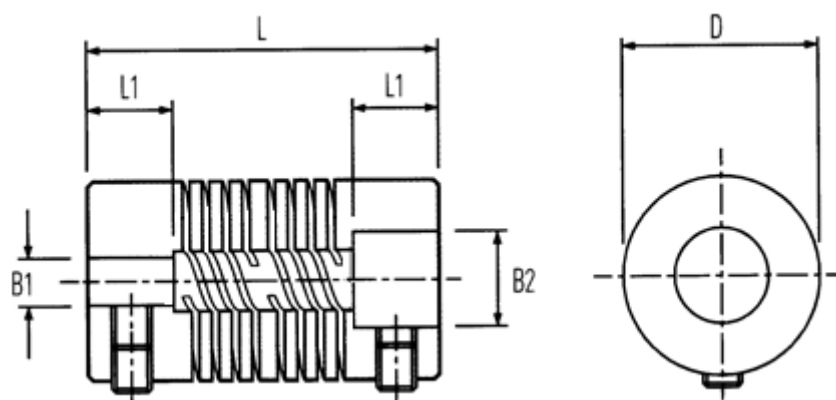

Varenummer: 339706190000
Beskrivelse: Multibeam 6 kobling 706.19.0000
Aluminium og Pinolskrue

Mål

B1: Forboret	= 4.8	Spidsmoment NM = 5.30
B2: Forboret	= 6.35	Sætskrue = M4
D	= 19.1	
L	= 26.5	
L1	= 6.5	
Maks. B1 & B2	= 10.00	
Max parallelforskydning	= 7	
Max vinkelforskydning	= 0.25	